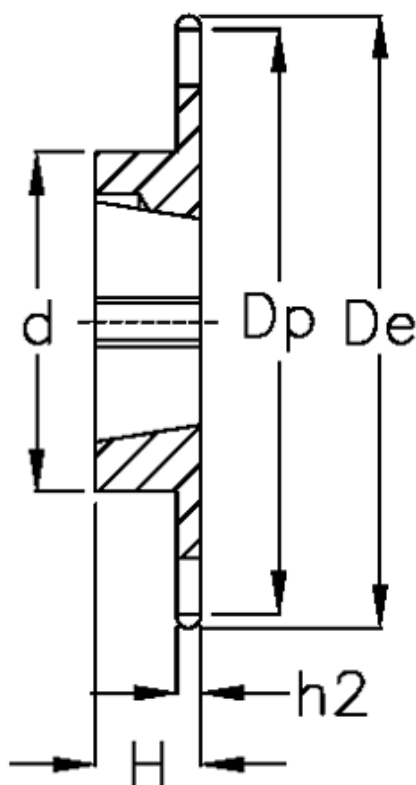

Varenummer: 616031007023
Beskrivelse: Bøsningshjul 12 B-1 Z=23 simplex
for bøsning 2517

Mål

Antal tænder	= 23
C	= 2
d	= 108
De	= 149
Dp	= 139.9
For bøsning	= 2517
For kædebetegnelse	= 12 B-1
For kæde størrelse	= 3/4" x 7/16"

H	= 45
h1	= 11.1
Materiale	= Stål